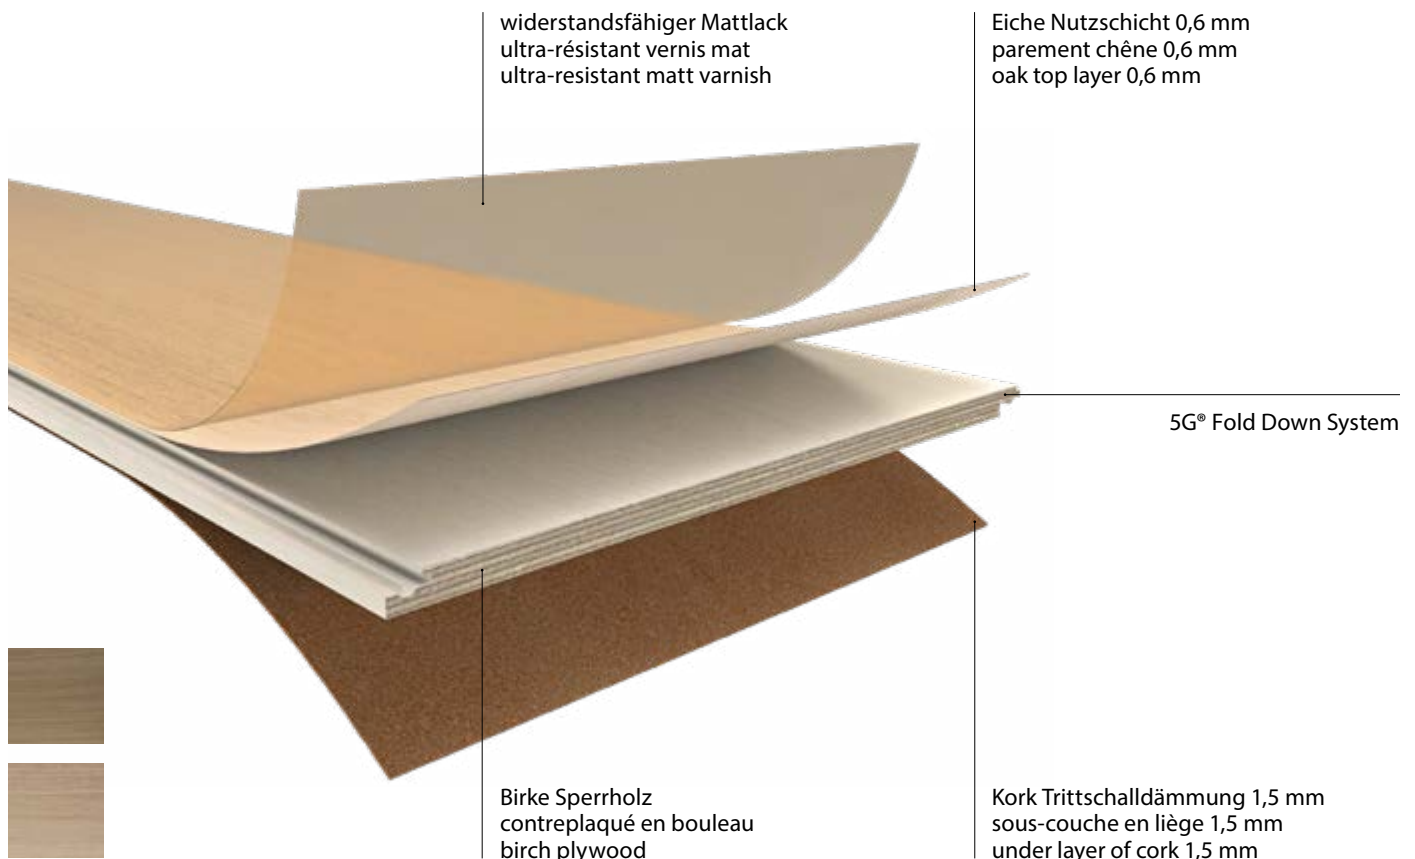

HKS lounge

NEXT GENERATION WOOD FLOORS

9 mm Holzboden in Dielenoptik zur leimlosen Verlegung. Nutzschicht ca. 0,6 mm Eiche matt lackiert, Trägerplatte Birke Sperrholz, rückseitig integrierte Kork Trittschalldämmung. Patentierte 5G® Klickverbindung, umlaufende Mikro-Fase. Produktion nach DIN EN 14354.

Maße: 9 x 178 x 1.500 mm
Qualität: Premium

Revêtement de sol de 9 mm dans une optique de lame pour une pose sans colle. Couche d'usure env. 0,6 mm chêne vernis mat, support bouleau multiplex, sous-couche acoustique en liège intégrée. Système click 5G® breveté, chanfreins tout autour (G04). Produit selon norme DIN EN 14354.

Dimensions : 9 x 178 x 1.500 mm
Qualité : Prime

9 mm wooden flooring planks for installation without glueing. Wearlayer approx. 0,6 mm oak, matt varnish, birch plywood base, integrated cork underlay underneath, patented 5G®-click connection, microbevel all around (G04). Produced according to DIN EN 14354.

Dimensions: 9 x 178 x 1.500 mm
Grading: Prime

made in EU

EN 14354